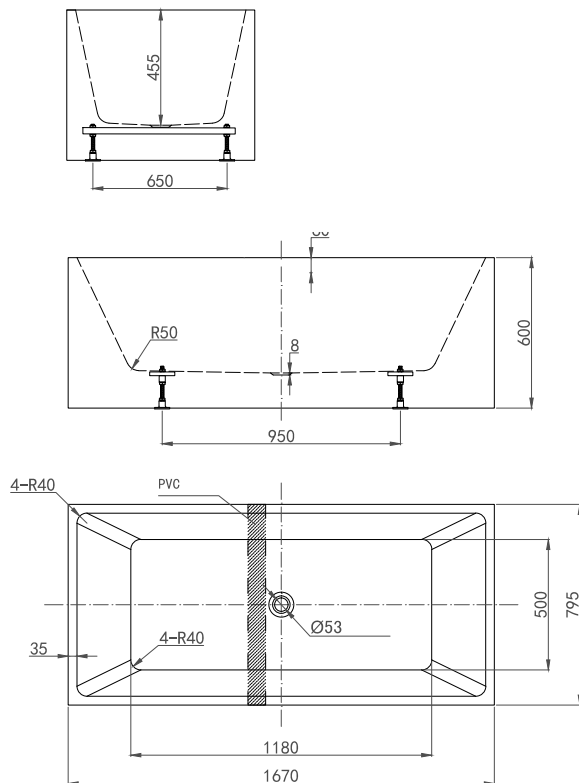

fodplacering og udvendige mål

badekar

**westerbergs
salt 1700**

Mål: L: 1670 B: 800 H: 600 mm.
Vandmængde 350 liter.

Varenr. 200 810 27

godt at vide

Westerbergs Salt er fremstillet i glasfiberforstærket sanitetsakryl. Det er et slidstærkt materiale, som både holder godt på varmen og er let at rengøre. Hvis karret skulle blive skadet, er det let at polere eventuelle ridser væk. Undgå at udsætte overfladen for syrer, ammoniak eller kaustisk soda. Brug Westerbergs Clinkit til at rengøre og vedligeholde glansen. Karet leveres med afløbsindsats i krom.