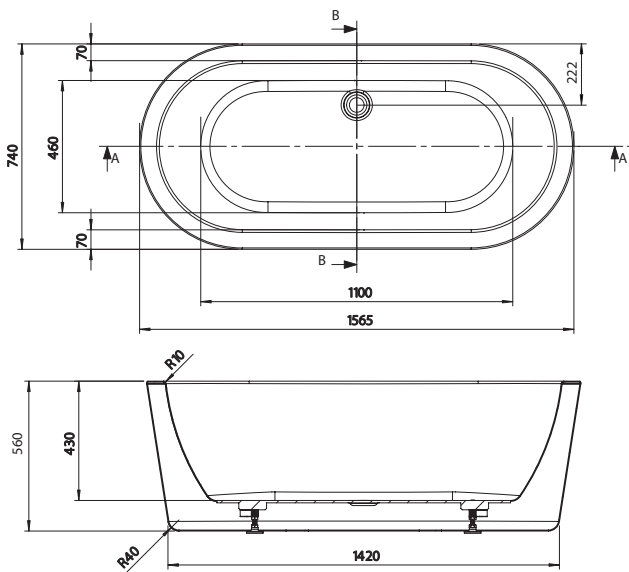

fodplacering

badekar

westerbergs deep r 1600

Et stilfuldt fritstående badekar i akryl uden.
 Stor badebødd, 420 mm.

Mål L: 1565 B: 740 H: 560 mm. Vandmængde 220 liter.

Varenr. 20051045 hvidt

udvendige mål

godt at vide

Westerbergs deep r 1600 er fremstillet i glasfiberforstærket sanitetsakryl. Det er et slidstærkt materiale, som både holder godt på varmen og er let at rengøre. Hvis karret skulle blive skadet, er det let at polere eventuelle ridser væk. Undgå at udsætte overfladen for syrer, ammoniak eller kaustisk soda. Brug Westerbergs Cleankit til at rengøre og vedligeholde glansen. Karet leveres med afløbsindsats i krom.