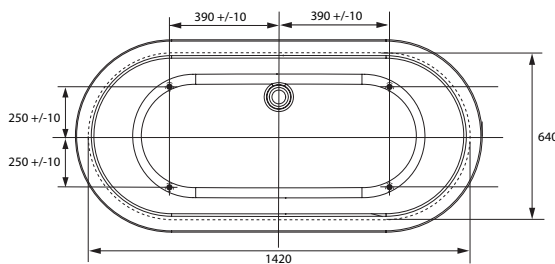

fodplacering

badekar

westerbergs deep r 1600

Et stilfuldt fritstående badekar i akryl uden.
 Stor badebødd, 420 mm.

Mål L: 1565 B: 740 H: 560 mm. Vandmængde 220 liter.

Varenr. 20051045 hvidt

udvendige mål

godt at vide