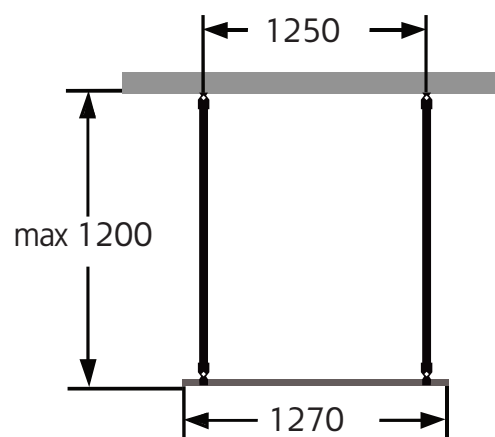

# westerbergs nejd 1300

20190404 Art.nr: 20055582 Westerbergs Badrum part of Hata Bathroom Group AB.