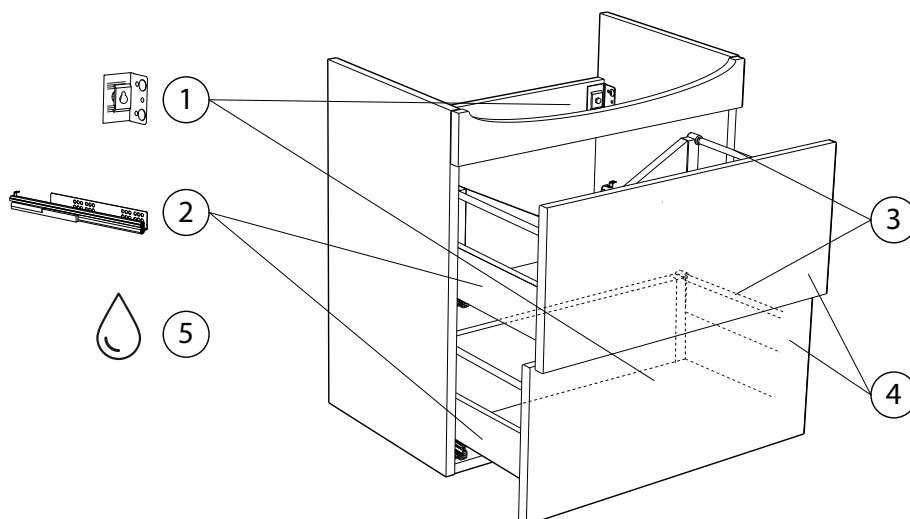

# westerbergs lycka

Art: 20073320, 20073322

	art.no	beskrivning	description
1	9204041	UPPHÅNGNINGSBESLAG	SUSPENSION BRACKET
2	9204042	LÅDSKENA HÖGER	DRAWER SLIDE RIGHT
	9204044	LÅDSKENA VÄNSTER	DRAWER SLIDE LEFT
3	-	LÅDRELING PAR 260	RAILS PAIR 260
4	20073401	LÅDFRONT PAR SLÄTA	FRONTS PAIR PLAIN
	20073402	LÅDFRONT PAR RAM	FRONTS PAIR FRAME
5	9210073	BÄTTRINGSFÄRG VIT 0300-N 20-GLANS	TOUCH UP PAINT WHITE 0300-N 20 GLOSS