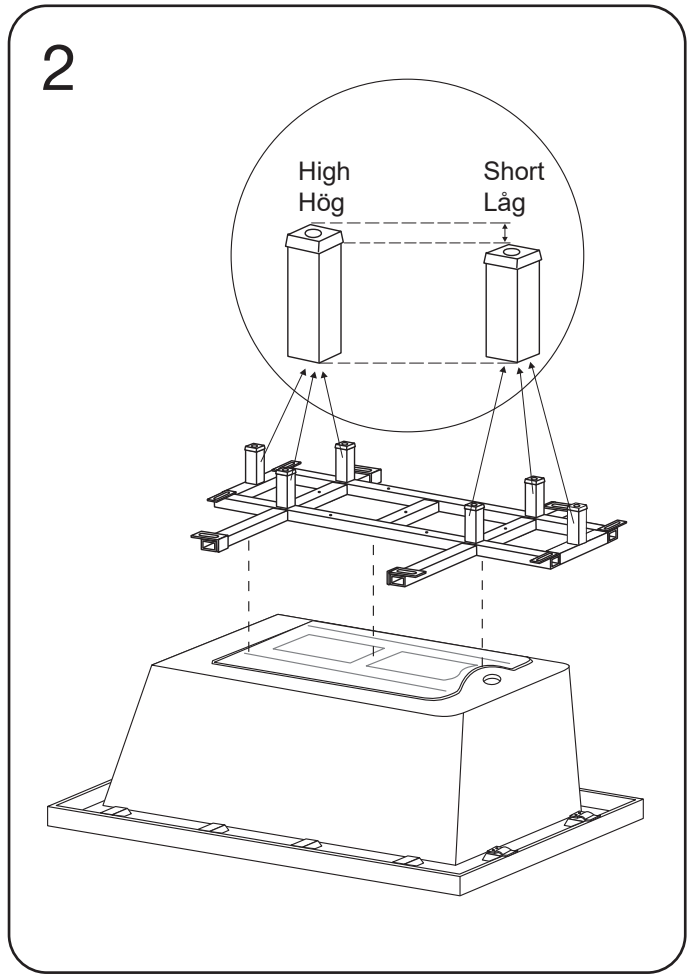

FI

asennusohje

GB

instructions

	A	B	C
	1595mm	700mm	560-585mm

a x 7

M4 ST4x40mm

b x 9

ST4x15mm

c x 6

d x 4

	Description Beskrivning	Unit Enhet
a	ST4x40mm screws and washer ST4x40mm skruv och mutter	Set
b	ST4x15mm screws with clips ST4x15mm skruv med klips	
c	Bathtub legs Badkarsfötter	
d	L connector for stand with screws L-stag för stativ med skruv	Set
e	Stainless steel stand with screws Stativ av rostfritt stål med skruv	
f	Skirt panels - long and short Front och gavel	Set
g	Drainage complete kit Avloppssats komplett	Set