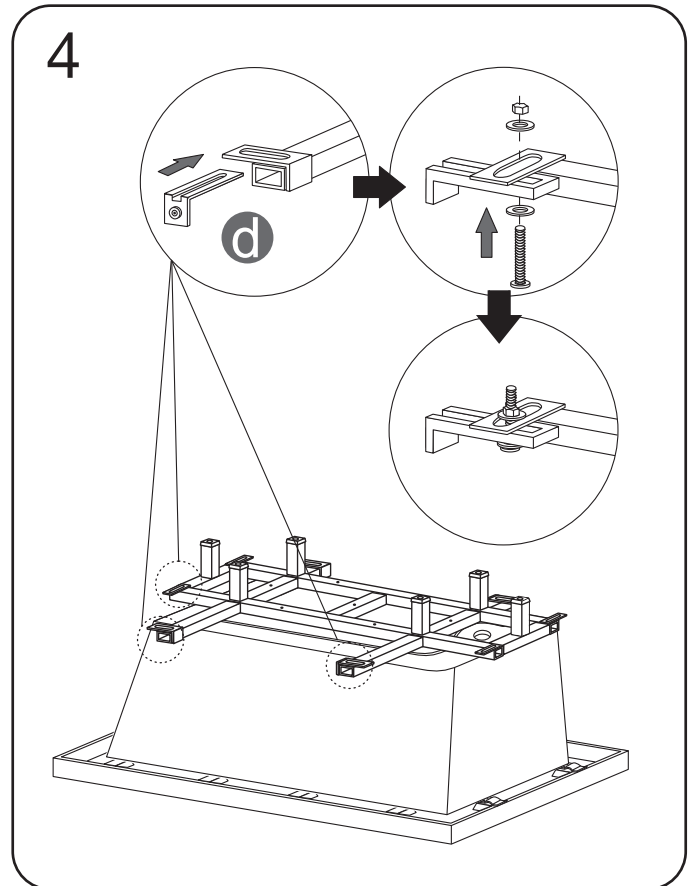

FI

asennusohje

GB

instructions

	A	B	C
	1595mm	700mm	560-585mm

a x 7

M4 ST4x40mm

b x 9

ST4x15mm

c x 6

d x 4

	Description Beskrivning	Unit Enhet
a	ST4x40mm screws and washer ST4x40mm skruv och mutter	Set
b	ST4x15mm screws with clips ST4x15mm skruv med klips	
c	Bathtub legs Badkarsfötter	
d	L connector for stand with screws L-stag för stativ med skruv	Set
e	Stainless steel stand with screws Stativ av rostfritt stål med skruv	
f	Skirt panels - long and short Front och gavel	Set
g	Drainage complete kit Avloppssats komplett	Set