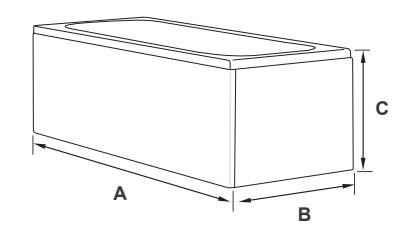

FI

asennusohje

GB

instructions

	A	B	C
	1595mm	700mm	560-585mm

a x 7

M4 ST4x40mm

b x 9

ST4x15mm

c x 6

d x 4

	Description Beskrivning	Unit Enhet
a	ST4x40mm screws and washer ST4x40mm skruv och mutter	Set
b	ST4x15mm screws with clips ST4x15mm skruv med klips	
c	Bathtub legs Badkarsfötter	
d	L connector for stand with screws L-stag för stativ med skruv	Set
e	Stainless steel stand with screws Stativ av rostfritt stål med skruv	
f	Skirt panels - long and short Front och gavel	Set
g	Drainage complete kit Avloppssats komplett	Set