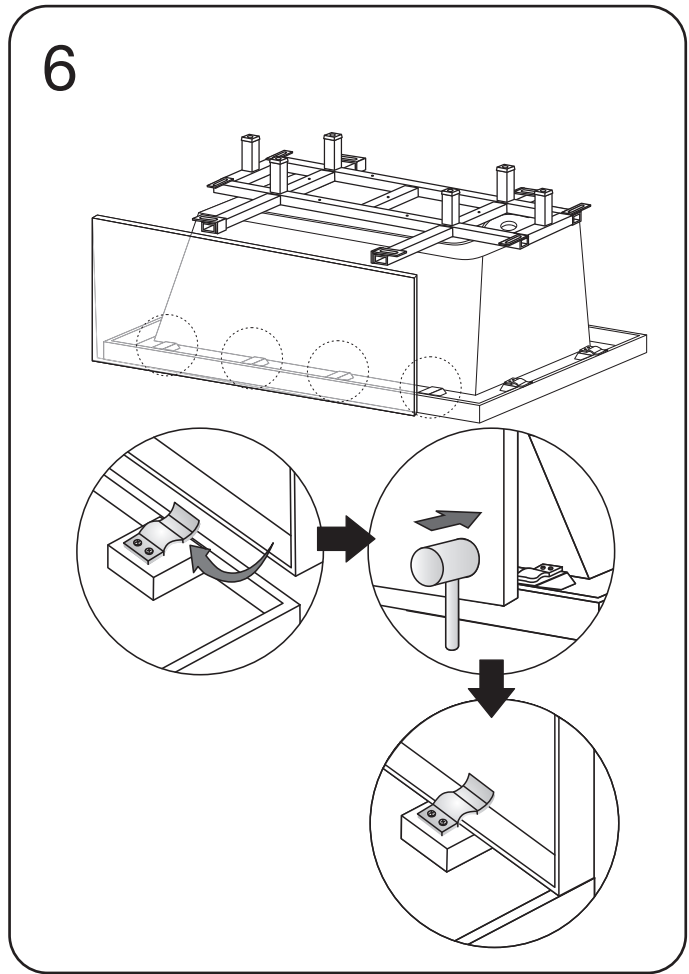

ST4x15mm

c x 6

d x 4

	Description Beskrivning	Unit Enhet
a	ST4x40mm screws and washer ST4x40mm skruv och mutter	Set
b	ST4x15mm screws with clips ST4x15mm skruv med klips	
c	Bathtub legs Badkarsfötter	
d	L connector for stand with screws L-stag för stativ med skruv	Set
e	Stainless steel stand with screws Stativ av rostfritt stål med skruv	
f	Skirt panels - long and short Front och gavel	Set
g	Drainage complete kit Avloppssats komplett	Set