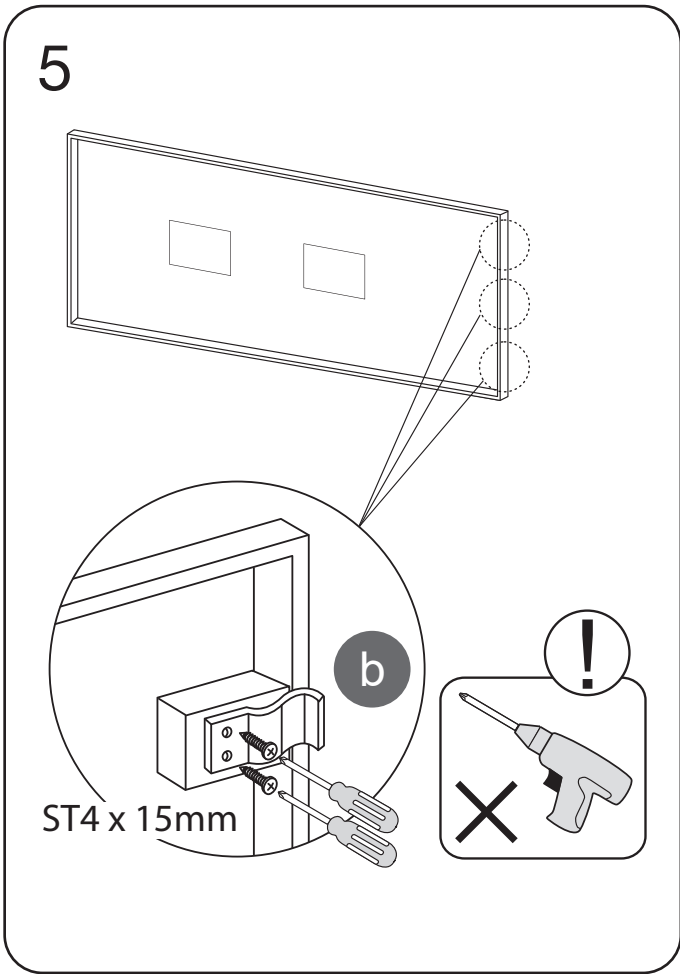

ST4x15mm

c x 6

d x 4

	Description Beskrivning	Unit Enhet
a	ST4x40mm screws and washer ST4x40mm skruv och mutter	Set
b	ST4x15mm screws with clips ST4x15mm skruv med klips	
c	Bathtub legs Badkarsfötter	
d	L connector for stand with screws L-stag för stativ med skruv	Set
e	Stainless steel stand with screws Stativ av rostfritt stål med skruv	
f	Skirt panels - long and short Front och gavel	Set
g	Drainage complete kit Avloppssats komplett	Set