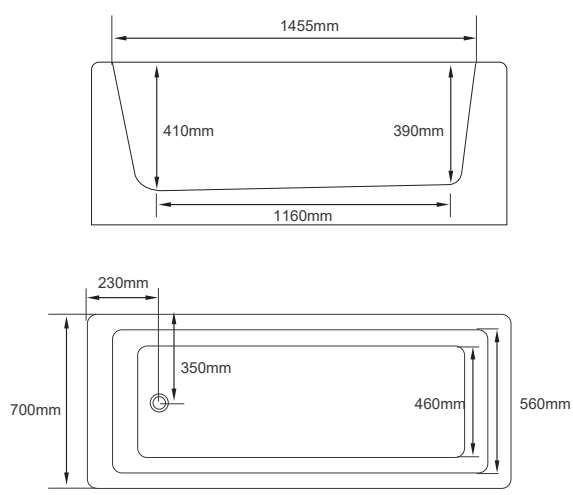

FI

asennusohje

GB

instructions

	A	B	C
	1595mm	700mm	560-585mm

a x 7

M4 ST4x40mm

b x 9

ST4x15mm

c x 6

d x 4

	Description Beskrivning	Unit Enhet
a	ST4x40mm screws and washer ST4x40mm skruv och mutter	Set
b	ST4x15mm screws with clips ST4x15mm skruv med klips	
c	Bathtub legs Badkarsfötter	
d	L connector for stand with screws L-stag för stativ med skruv	Set
e	Stainless steel stand with screws Stativ av rostfritt stål med skruv	
f	Skirt panels - long and short Front och gavel	Set
g	Drainage complete kit Avloppssats komplett	Set