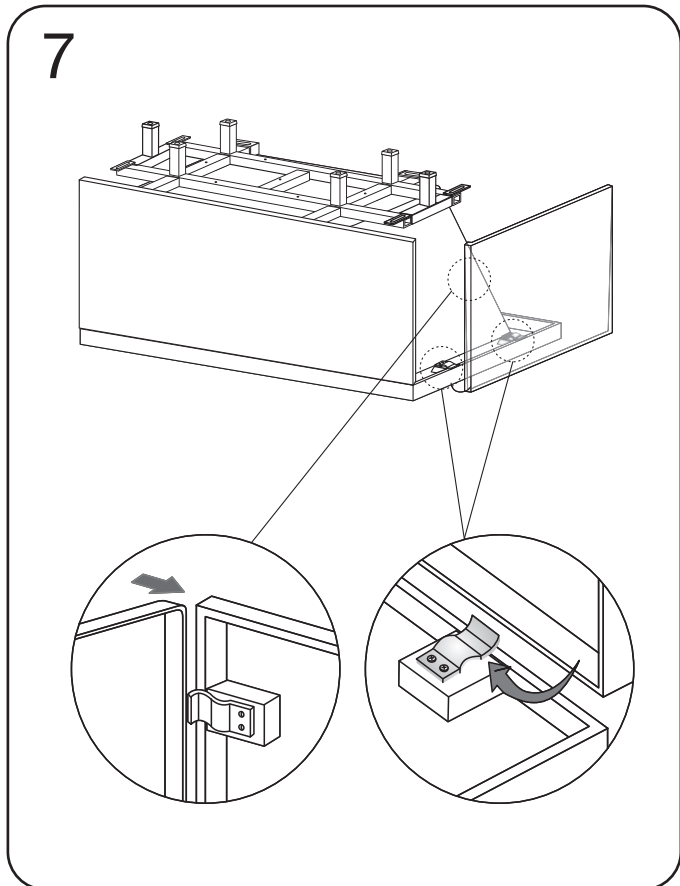

ST4x15mm

c x 6

d x 4

	Description Beskrivning	Unit Enhet
a	ST4x40mm screws and washer ST4x40mm skruv och mutter	Set
b	ST4x15mm screws with clips ST4x15mm skruv med klips	
c	Bathtub legs Badkarsfötter	
d	L connector for stand with screws L-stag för stativ med skruv	Set
e	Stainless steel stand with screws Stativ av rostfritt stål med skruv	
f	Skirt panels - long and short Front och gavel	Set
g	Drainage complete kit Avloppssats komplett	Set