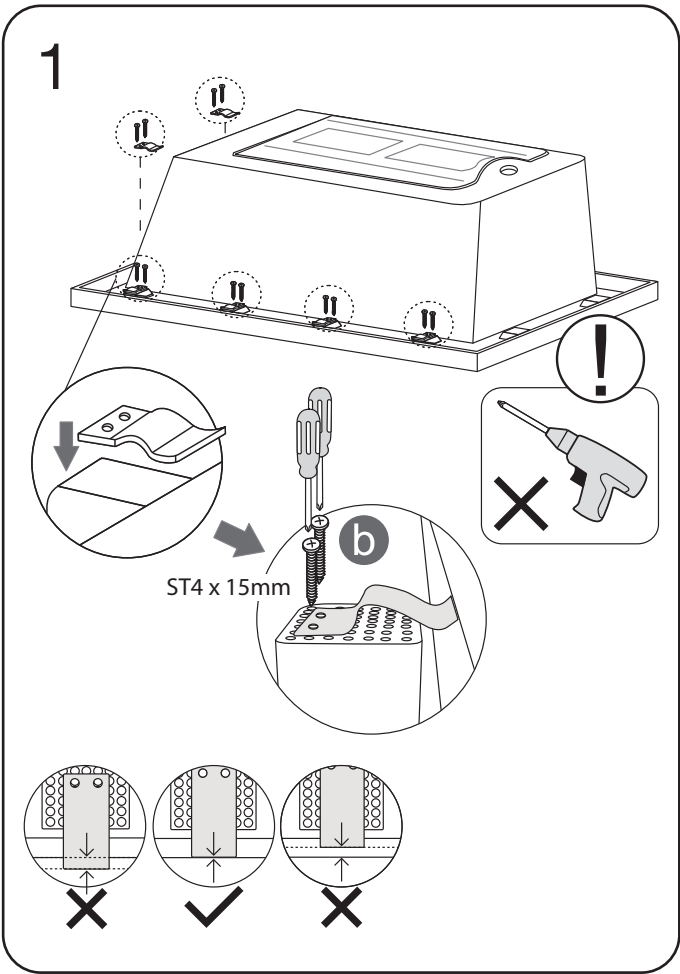

FI

asennusohje

GB

instructions

	A	B	C
	1595mm	700mm	560-585mm

a x 7

M4 ST4x40mm

b x 9

ST4x15mm

c x 6

d x 4

	Description Beskrivning	Unit Enhet
a	ST4x40mm screws and washer ST4x40mm skruv och mutter	Set
b	ST4x15mm screws with clips ST4x15mm skruv med klips	
c	Bathtub legs Badkarsfötter	
d	L connector for stand with screws L-stag för stativ med skruv	Set
e	Stainless steel stand with screws Stativ av rostfritt stål med skruv	
f	Skirt panels - long and short Front och gavel	Set
g	Drainage complete kit Avloppssats komplett	Set