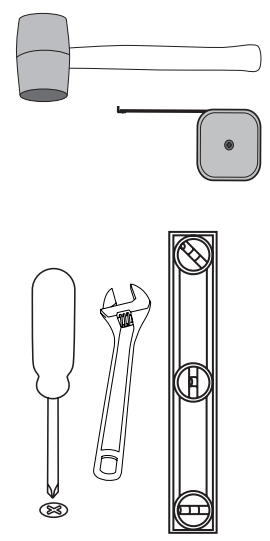

FI

asennusohje

GB

instructions

	A	B	C
	1595mm	700mm	560-585mm

a x 7

M4 ST4x40mm

b x 9

ST4x15mm

c x 6

d x 4

	Description Beskrivning	Unit Enhet
a	ST4x40mm screws and washer ST4x40mm skruv och mutter	Set
b	ST4x15mm screws with clips ST4x15mm skruv med klips	
c	Bathtub legs Badkarsfötter	
d	L connector for stand with screws L-stag för stativ med skruv	Set
e	Stainless steel stand with screws Stativ av rostfritt stål med skruv	
f	Skirt panels - long and short Front och gavel	Set
g	Drainage complete kit Avloppssats komplett	Set