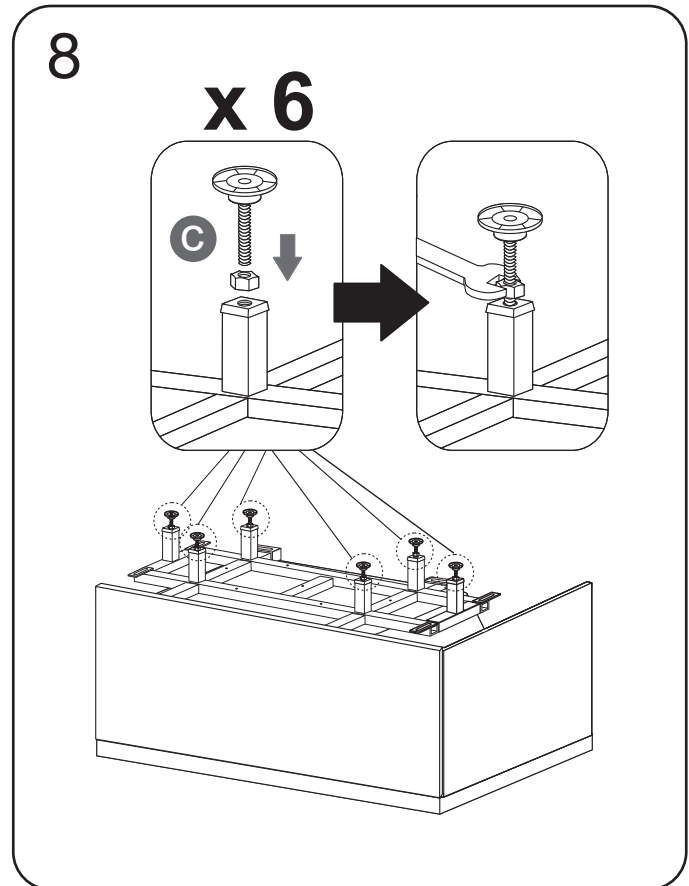

ST4x15mm

c x 6

d x 4

	Description Beskrivning	Unit Enhet
a	ST4x40mm screws and washer ST4x40mm skruv och mutter	Set
b	ST4x15mm screws with clips ST4x15mm skruv med klips	
c	Bathtub legs Badkarsfötter	
d	L connector for stand with screws L-stag för stativ med skruv	Set
e	Stainless steel stand with screws Stativ av rostfritt stål med skruv	
f	Skirt panels - long and short Front och gavel	Set
g	Drainage complete kit Avloppssats komplett	Set