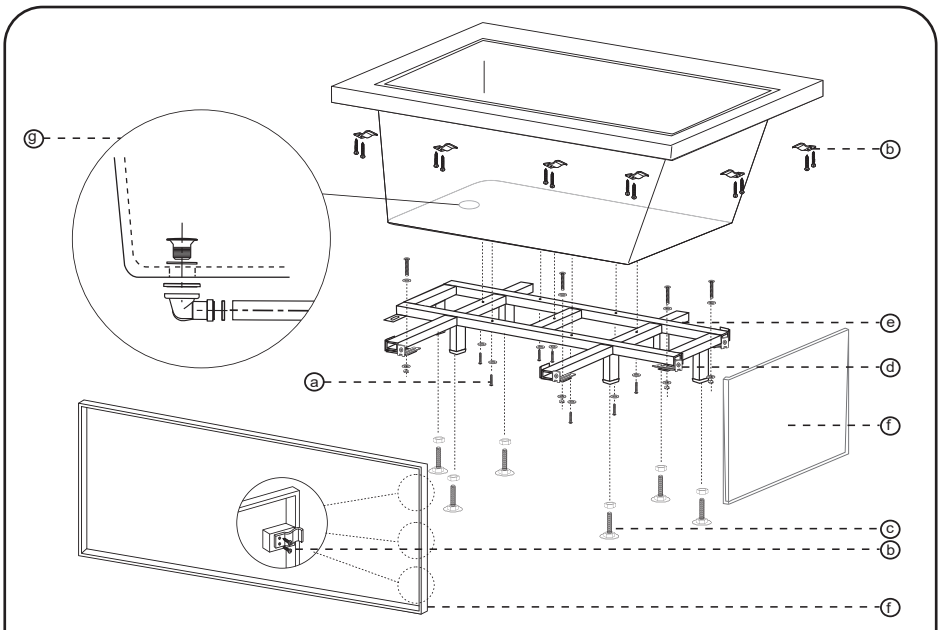

FI

asennusohje

GB

instructions

	A	B	C
	1595mm	700mm	560-585mm

a x 7

M4 ST4x40mm

b x 9

ST4x15mm

c x 6

d x 4

	Description Beskrivning	Unit Enhet
a	ST4x40mm screws and washer ST4x40mm skruv och mutter	Set
b	ST4x15mm screws with clips ST4x15mm skruv med klips	
c	Bathtub legs Badkarsfötter	
d	L connector for stand with screws L-stag för stativ med skruv	Set
e	Stainless steel stand with screws Stativ av rostfritt stål med skruv	
f	Skirt panels - long and short Front och gavel	Set
g	Drainage complete kit Avloppssats komplett	Set