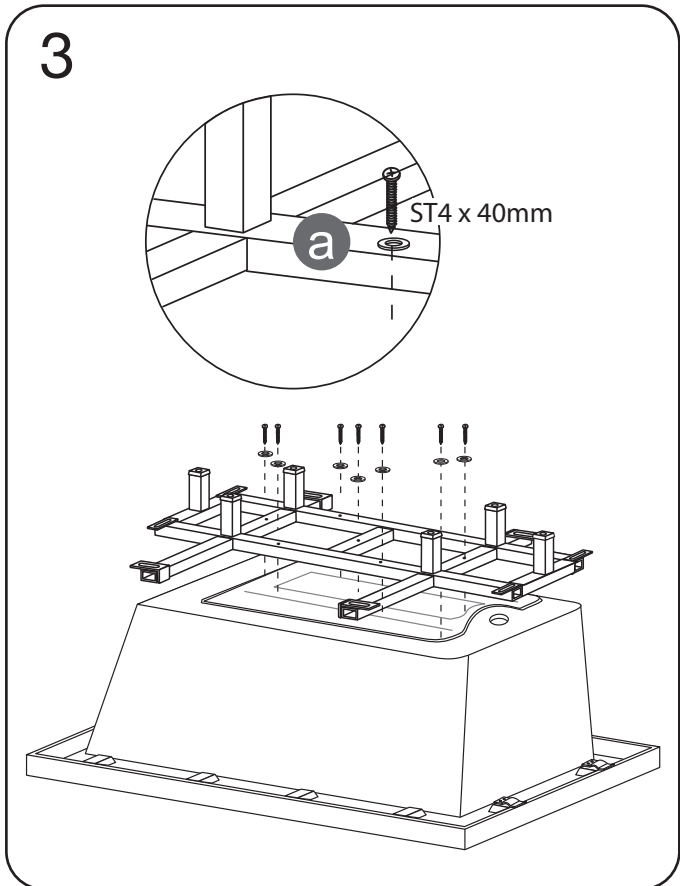

FI

asennusohje

GB

instructions

	A	B	C
	1595mm	700mm	560-585mm

a x 7

M4 ST4x40mm

b x 9

ST4x15mm

c x 6

d x 4

	Description Beskrivning	Unit Enhet
a	ST4x40mm screws and washer ST4x40mm skruv och mutter	Set
b	ST4x15mm screws with clips ST4x15mm skruv med klips	
c	Bathtub legs Badkarsfötter	
d	L connector for stand with screws L-stag för stativ med skruv	Set
e	Stainless steel stand with screws Stativ av rostfritt stål med skruv	
f	Skirt panels - long and short Front och gavel	Set
g	Drainage complete kit Avloppssats komplett	Set