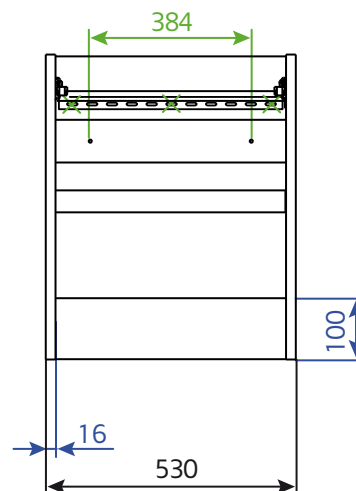

# westerbergs hed 550

TOP

SIDE

BACK

20190117 Art.nr: 20073301  
Westerbergs Badrum part of Hata Bathroom Group AB.

\* (SE) Rekommendation (DK) Anbefale (NO) Anbefale (FI) Suositus (GB) Recommendation

[westerbergs.se](http://westerbergs.se)