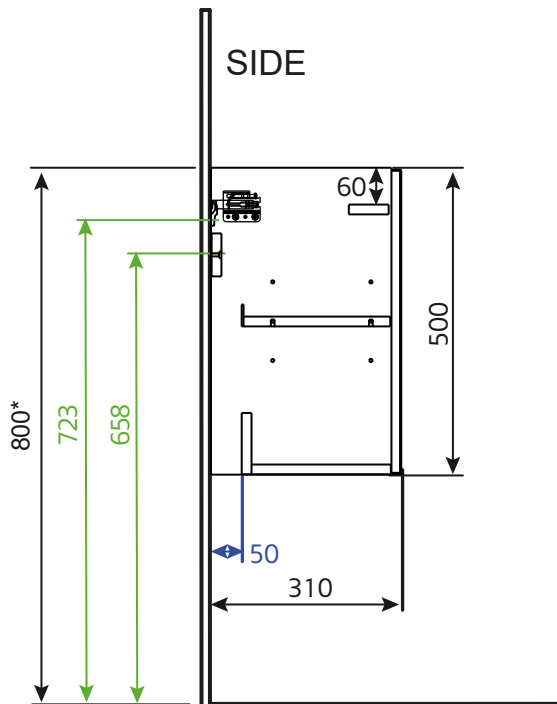

# westerbergs hed 550

TOP

SIDE

BACK

20190117 Art.nr: 20073301  
Westerbergs Badrum part of Hata Bathroom Group AB.

\* (SE) Rekommendation (DK) Anbefale (NO) Anbefale (FI) Suositus (GB) Recommendation

[westerbergs.se](http://westerbergs.se)