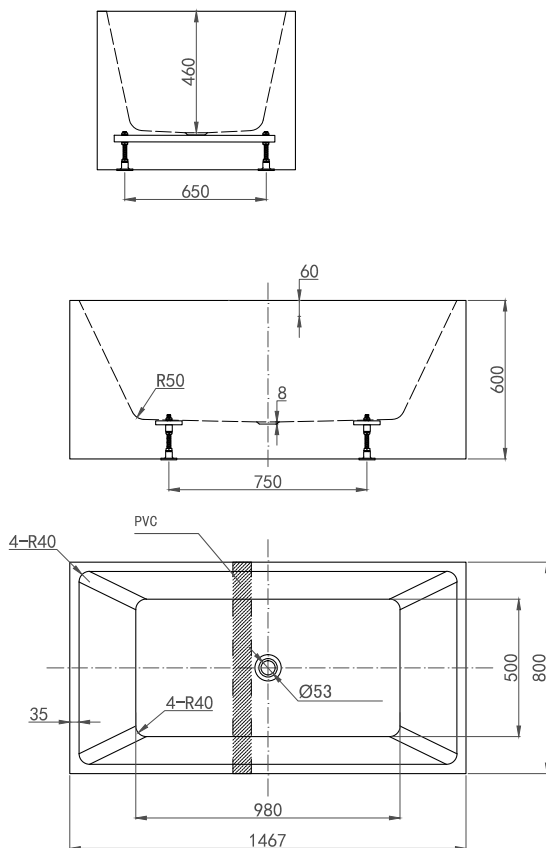

fodplacering og udvendige mål

badekar

**westerbergs
salt 1500**

Mål: L: 1470 B: 800 H: 600 mm.
Vandmængde 280 liter.

Varenr. 200 810 25

godt at vide

Westerbergs Salt er fremstillet i glasfiberforstærket sanitetsakryl. Det er et slidstærkt materiale, som både holder godt på varmen og er let at rengøre. Hvis karret skulle blive skadet, er det let at polere eventuelle ridser væk. Undgå at udsætte overfladen for syrer, ammoniak eller kaustisk soda. Brug Westerbergs Clinkit til at rengøre og vedligeholde glansen. Karet leveres med afløbsindsats i krom.