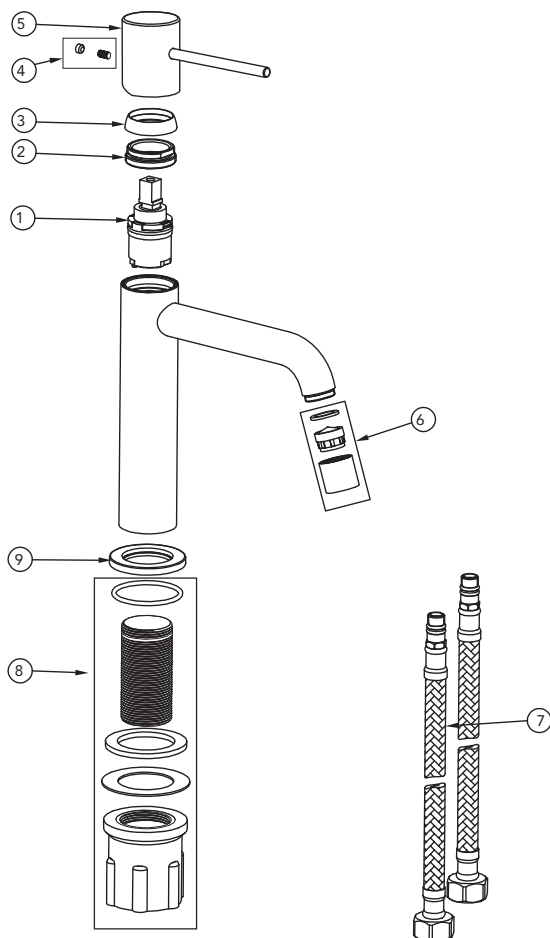

westerbergs porla

Art:20030080, 20030081, 20030082, 20030083

	art.no	beskrivning	description
1	9600020	INSATS	CARTRIDGE
2	9600001	FIXERINGSMUTTER INSATS	FIXATION SCREW CARTRIDGE
3	9600026 9600027	DEKORRING KROM DEKORRING SVART	DECOR CAP UNDER HANDLE CH DECOR CAP UNDER HANDLE BL
4	9600049	INSEXSKRUV + KÅPA 6MM KROM	ALLEN SCREW + COVER 6MM CHROME
	9600031	INSEXSKRUV + KÅPA 6MM SVART	ALLEN SCREW + COVER 6MM BLACK
	9600050	INSEXSKRUV + KÅPA 4,5MM SVART	ALLEN SCREW + COVER 4,5MM BLACK
5	9600091 9600092	GREPP KROM GREPP SVART	HANDLE CHROME HANDLE BLACK
6	9600053 9600054	PERLATOR SET KROM PERLATOR SET SVART	AERATOR SET CHROME AERATOR SET BLACK
7	9308-C	FLEXSLANG BLANDARE PAR	FLEXIBLE HOSE PAIR FOR MIXER
8	9600051	FIXERINGSSSET	EASY FIX SET
9	9600034 9600042	BOTTENRING KROM BOTTENRING SVART	BASE RING CHROME BASE RING BLACK