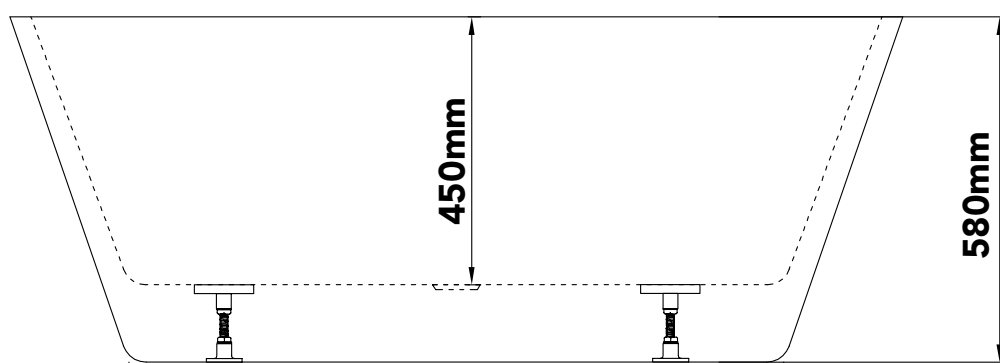

# westerbergs källa

20250228 Art.nr: 20081075  
Westerbergs Badrum part of Hafa Brand Group AB.

**Capacity : 220L**