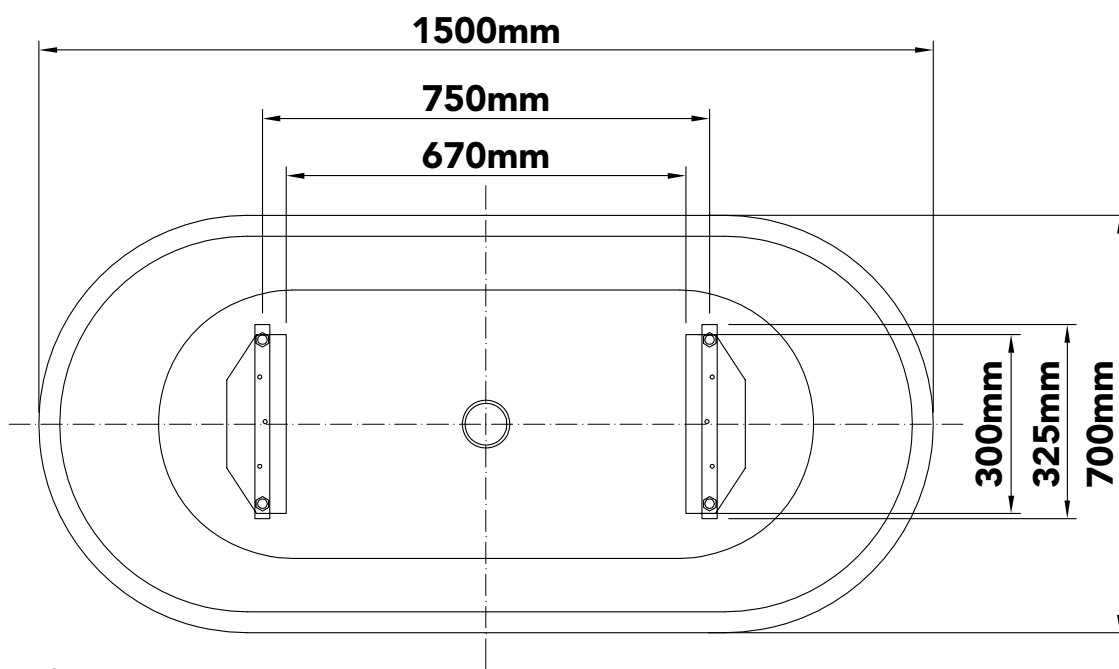

# westerbergs källa

20250228 Art.nr: 20081075  
Westerbergs Badrum part of Hafa Brand Group AB.

**Capacity : 220L**