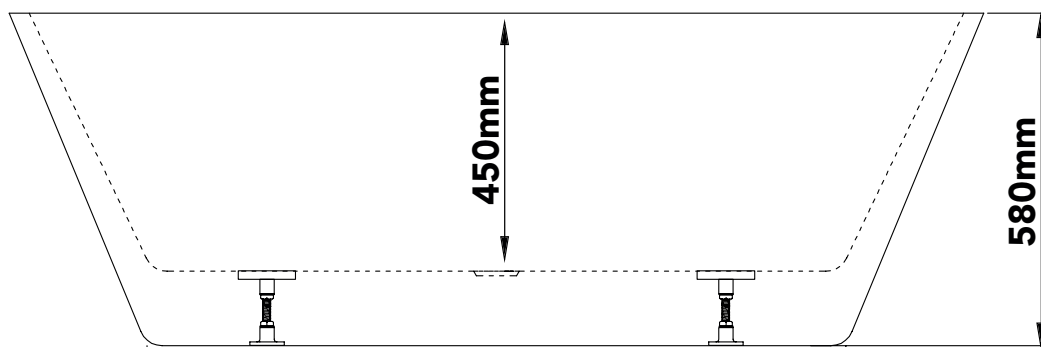

westerbergs källa

20250228 Art.nr: 20081077
Westerbergs Badrum part of Hata Brand Group AB.

Capacity : 280L