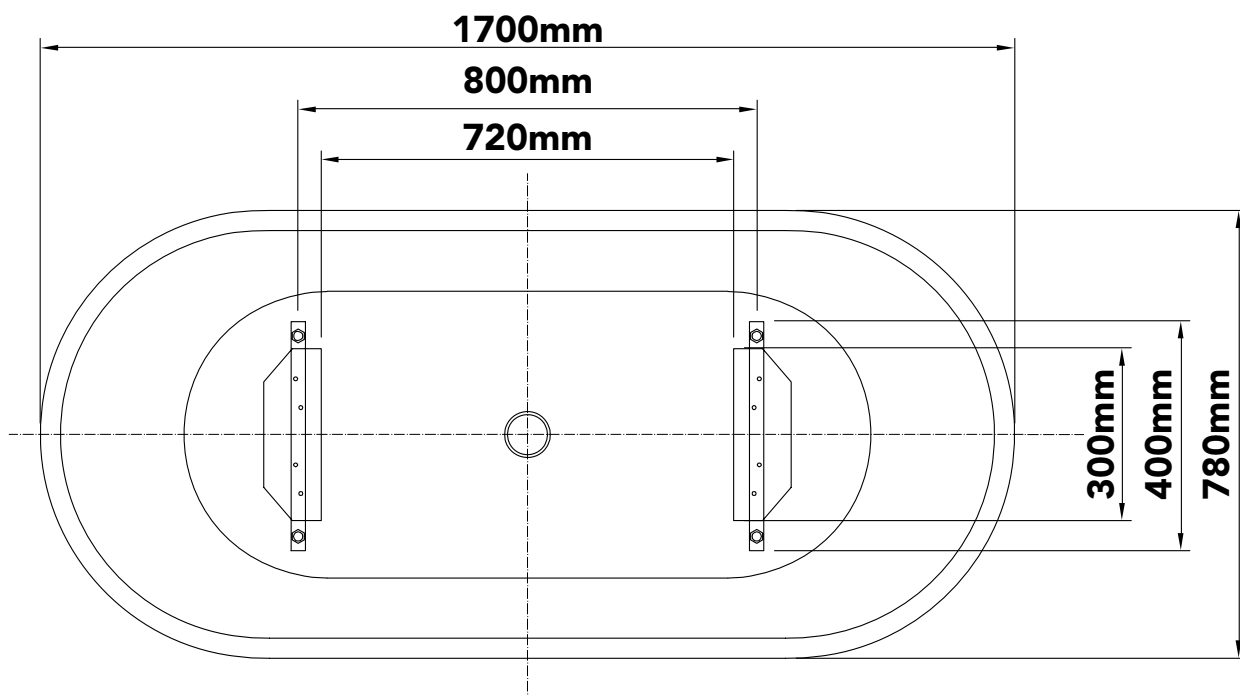

westerbergs källa

20250228 Art.nr: 20081077
Westerbergs Badrum part of Hata Brand Group AB.

Capacity : 280L