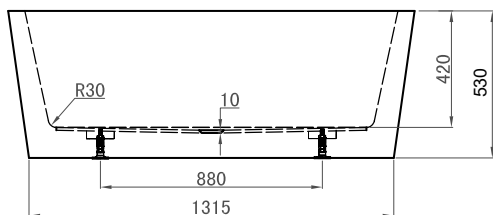

### udvendige mål

badekar

## westerbergs deep r 1500

Et stilfuldt fritstående badekar i akryl uden.  
Badedybde, 360 mm.

Mål: L: 1465 B: 680 H: 530 mm. Vandmængde 215 liter.

**Varenr. 20051048** hvidt