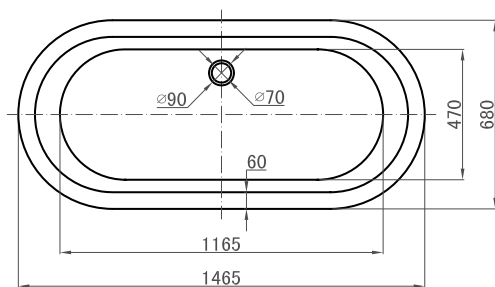

### udvendige mål

badekar

## westerbergs deep r 1500

Et stilfuldt fritstående badekar i akryl uden.  
Badedybde, 360 mm.

Mål: L: 1465 B: 680 H: 530 mm. Vandmængde 215 liter.

**Varenr. 20051048** hvidt