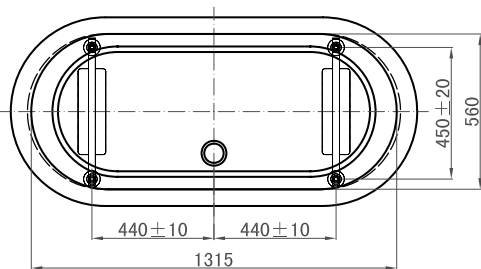

### udvendige mål

badekar

## westerbergs deep r 1500

Et stilfuldt fritstående badekar i akryl uden.  
Badedybde, 360 mm.

Mål: L: 1465 B: 680 H: 530 mm. Vandmængde 215 liter.

**Varenr. 20051048** hvidt