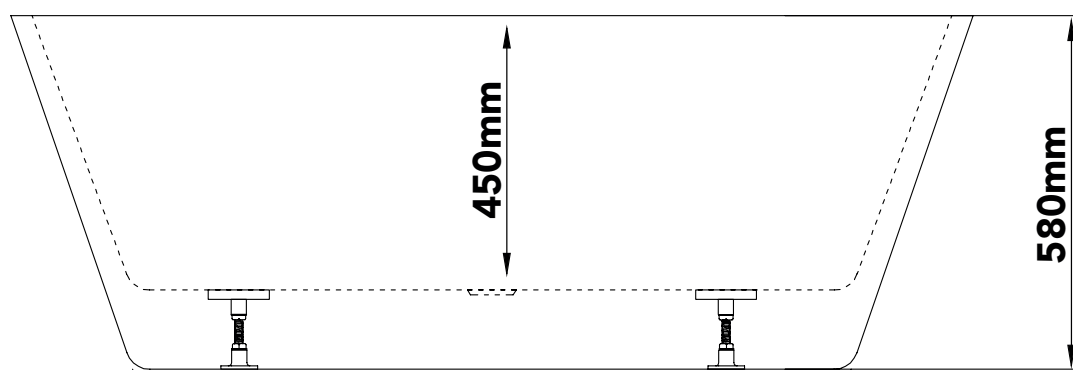

westerbergs källa

20250228 Art.nr: 20081076
Westerbergs Badrum part of Hafa Brand Group AB.

Capacity : 250L