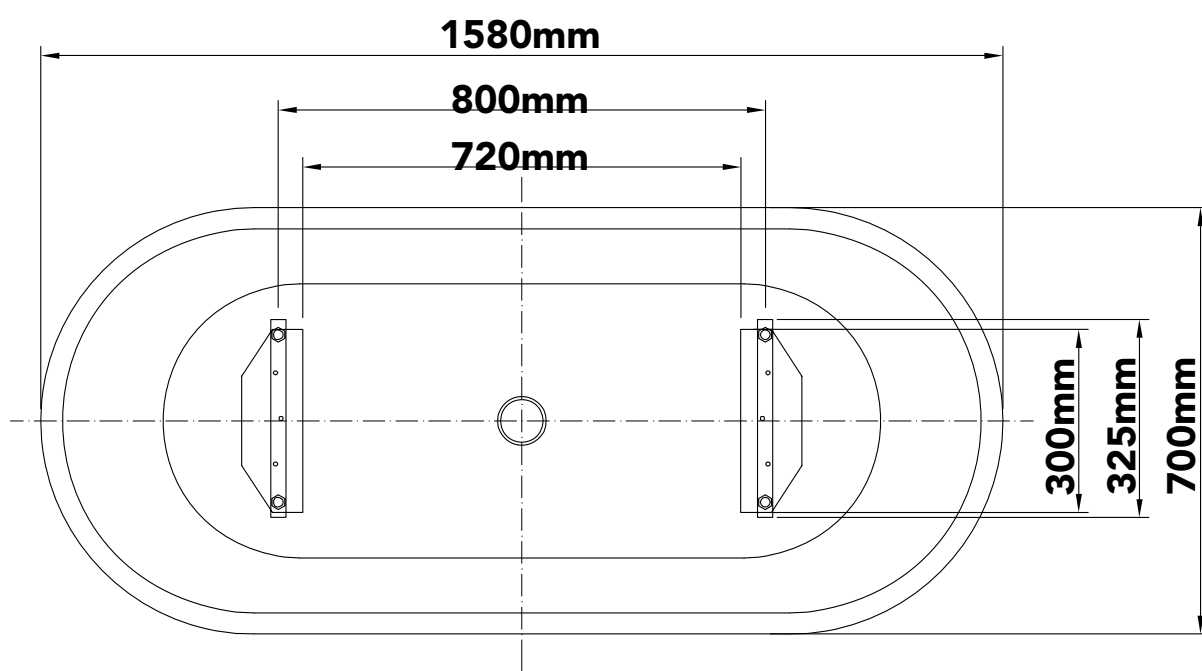

westerbergs källa

20250228 Art.nr: 20081076
Westerbergs Badrum part of Hafa Brand Group AB.

Capacity : 250L