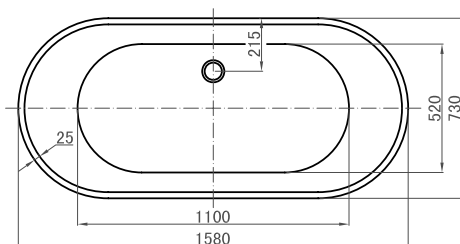

fodplacering

udvendige mål

badekar

westerbergs sense

Et stilfuldt fritstående badekar i akryl uden.
Badedybde, 425 mm.

Mål: L: 1580 B: 730 H: 580 mm. Vandmængde 280 liter.

Varenr. 20051055 hvidt

godt at vide

Westerbergs sense er fremstillet i glasfiberforstærket sanitetsakryl. Det er et slidstærkt materiale, som både holder godt på varmen og er let at rengøre. Hvis karret skulle blive skadet, er det let at polere eventuelle ridser væk. Undgå at udsætte overfladen for syrer, ammoniak eller kaustisk soda. Brug Westerbergs Cleankit til at rengøre og vedligeholde glansen. Karet leveres med afløbsindsats i krom.