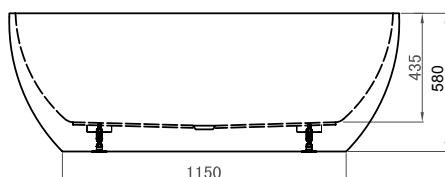

fodplacering

udvendige mål

badekar

westerbergs sense

Et stilfuldt fritstående badekar i akryl uden.
Badedybde, 425 mm.

Mål: L: 1580 B: 730 H: 580 mm. Vandmængde 280 liter.

Varenr. 20051055 hvidt

godt at vide