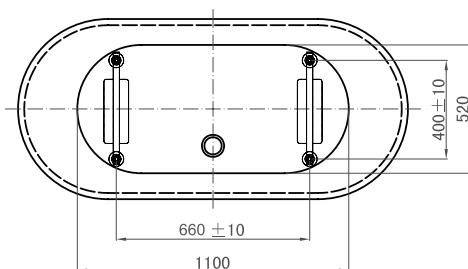

fodplacering

udvendige mål

badekar

westerbergs sense

Et stilfuldt fritstående badekar i akryl uden.
Badedybde, 425 mm.

Mål: L: 1580 B: 730 H: 580 mm. Vandmængde 280 liter.

Varenr. 20051055 hvidt

godt at vide