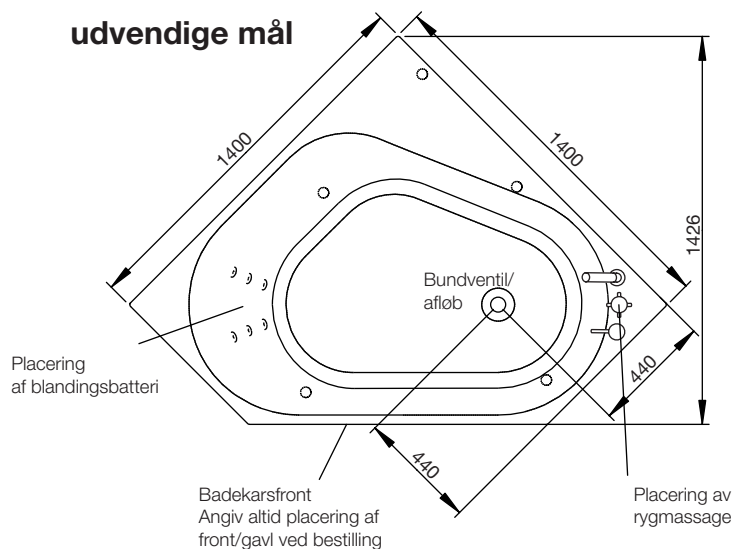

tilvalg front

200 821 45-00 hvid akryl

godt at vide

Karret er fremstillet i sanitetsakryl af højeste kvalitet, og det er forstærket med glasfiberarmeret polyester. Det giver et kar med mange fordele. Det holder godt på varmen og har en blank og slidstærk overflade, som ikke giver grobund for nogen mikroorganismer.

fodplacering

For at undgå karambolage mellem støtteben og gulv afløb bør du studere støttebenenes og afløbets placering. Bemærk venligst at fødderne placering kan afvige med ± 50 mm i forhold til skitsen.

udvendige mål

højdemål

spabad

westerbergs motion 140 c

materiale

Karret er fremstillet i sanitetsakryl af højeste kvalitet, og det er forstærket med glasfiberarmeret polyester. Det giver et kar med mange fordele. Det holder godt på varmen og har en blank og slidstærk overflade, som ikke giver grobund for nogen mikroorganismer.