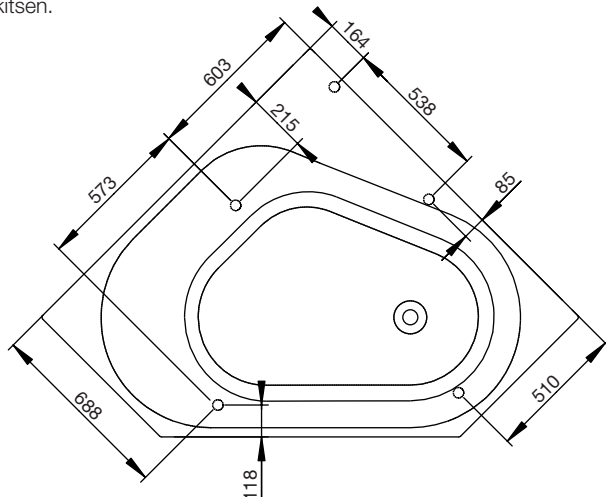

1400x1400 mm, minihøjde 665 mm.
Dybde: 495 mm. Baddybde 420 mm.
Vandmængde 360 liter.

kun kar

200 821 40-00

system Comfort 2.0

200 821 41-00

system Executive 2.0

200 821 42-00

200 821 42-01 + Bundsystem/booster

fodplacering

For at undgå karambolage mellem støtteben og gulv afløb bør du studere støttebenenes og afløbets placering. Bemærk venligst at fødderne placering kan afvige med ± 50 mm i forhold til skitsen.

udvendige mål

højdemål

spabad

westerbergs motion 140 c

materiale

Karret er fremstillet i sanitetsakryl af højeste kvalitet, og det er forstærket med glasfiberarmeret polyester. Det giver et kar med mange fordele. Det holder godt på varmen og har en blank og slidstærk overflade, som ikke giver grobund for nogen mikroorganismer.