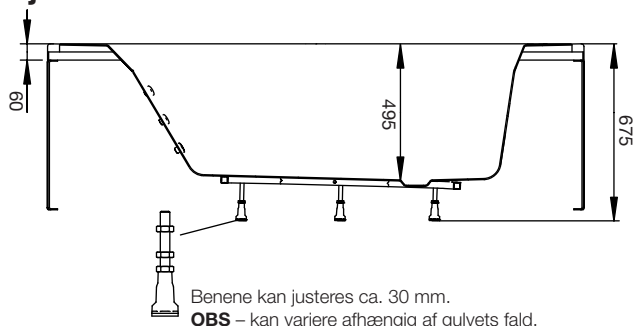

fodplacering

For at undgå karambolage mellem støtteben og gulv afløb bør du studere støttebenenes og afløbets placering. Bemærk venligst at fødderne placering kan afvige med ± 50 mm i forhold til skitsen.

udvendige mål

højdemål

spabad

westerbergs motion 140 c

materiale

Karret er fremstillet i sanitetsakryl af højeste kvalitet, og det er forstærket med glasfiberarmeret polyester. Det giver et kar med mange fordele. Det holder godt på varmen og har en blank og slidstærk overflade, som ikke giver grobund for nogen mikroorganismer.