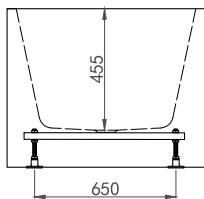

fodplacering og udvendige mål

badekar

**westerbergs
salt 1600**

Mål: L: 1570 B: 800 H: 600 mm.
Vandmængde 300 liter.

Varenr. 200 810 26

godt at vide

Westerbergs Salt er fremstillet i glasfiberforstærket sanitetsakryl. Det er et slidstærkt materiale, som både holder godt på varmen og er let at rengøre. Hvis karret skulle blive skadet, er det let at polere eventuelle ridser væk. Undgå at udsætte overfladen for syrer, ammoniak eller kaustisk soda. Brug Westerbergs Cleankit til at rengøre og vedligeholde glansen. Karet leveres med afløbsindsats i krom.