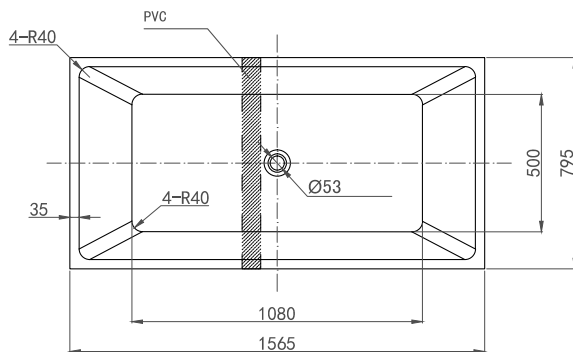

fodplacering og udvendige mål

badekar

**westerbergs
salt 1600**

Mål: L: 1570 B: 800 H: 600 mm.
Vandmængde 300 liter.

Varenr. 200 810 26

godt at vide

Westerbergs Salt er fremstillet i glasfiberforstærket sanitetsakryl. Det er et slidstærkt materiale, som både holder godt på varmen og er let at rengøre. Hvis karret skulle blive skadet, er det let at polere eventuelle ridser væk. Undgå at udsætte overfladen for syrer, ammoniak eller kaustisk soda. Brug Westerbergs Cleankit til at rengøre og vedligeholde glansen. Karet leveres med afløbsindsats i krom.