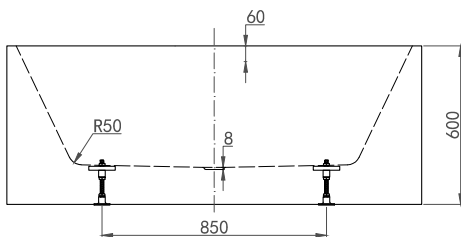

fodplacering og udvendige mål

badekar

**westerbergs
salt 1600**

Mål: L: 1570 B: 800 H: 600 mm.
Vandmængde 300 liter.

Varenr. 200 810 26

godt at vide

Westerbergs Salt er fremstillet i glasfiberforstærket sanitetsakryl. Det er et slidstærkt materiale, som både holder godt på varmen og er let at rengøre. Hvis karret skulle blive skadet, er det let at polere eventuelle ridser væk. Undgå at udsætte overfladen for syrer, ammoniak eller kaustisk soda. Brug Westerbergs Cleankit til at rengøre og vedligeholde glansen. Karet leveres med afløbsindsats i krom.