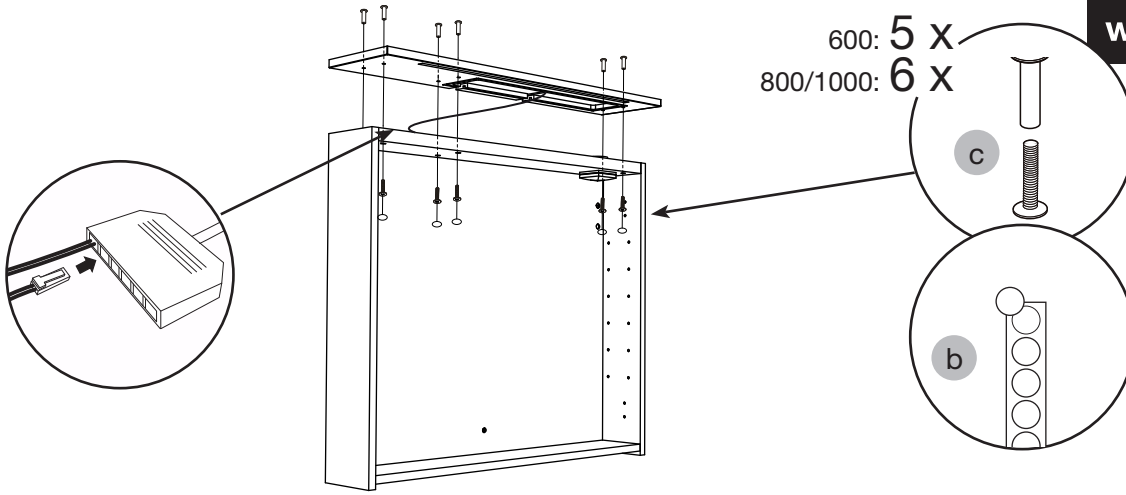

westerbergs

5