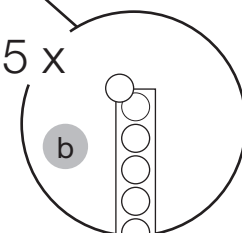

westerbergs

2

230 V

OBS! Endast behörig elektriker
OBS! Må bare monteres av autorisert elektriker
OBS! Skal tilsluttes af autoriseret elektriker
HUOM! Vain asianmukainen sähkömies
NOTE! Authorized personnel only

3

4

Läs mer på sid 5
Read more on page 5

5 x