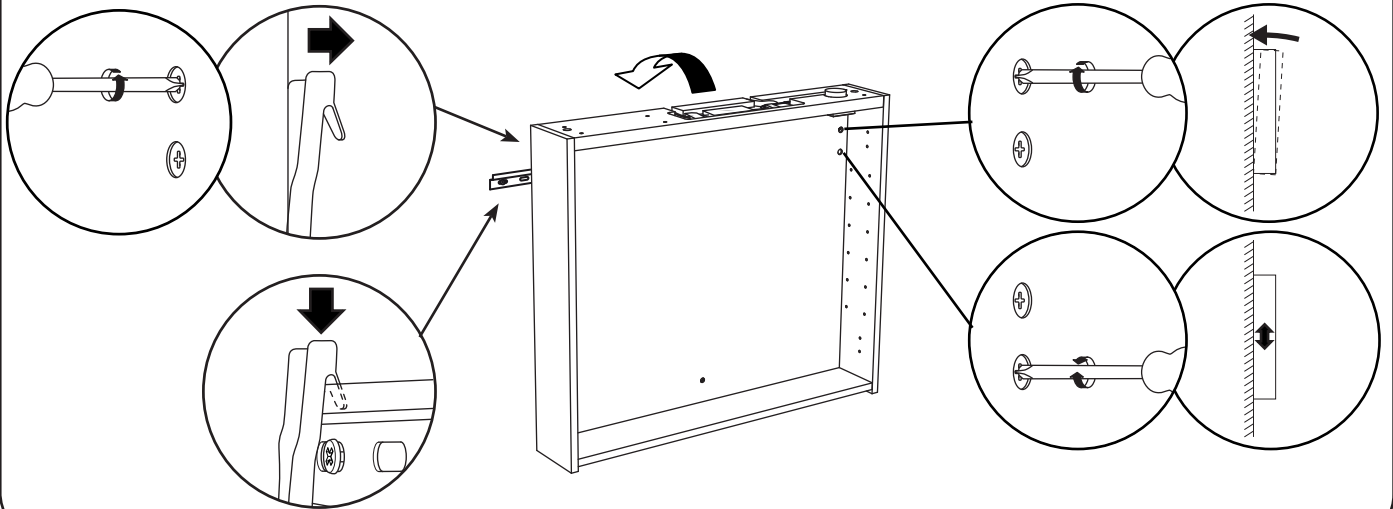

230 V

OBS! Endast behörig elektriker
OBS! Må bare monteres av autorisert elektriker
OBS! Skal tilsluttes af autoriseret elektriker
HUOM! Vain asianmukainen sähkömies
NOTE! Authorized personnel only

3

4

Läs mer på sid 5
Read more on page 5