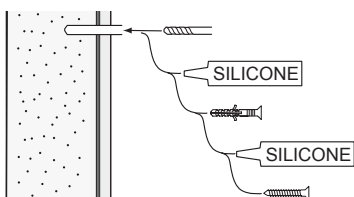

SE

Alla skruvfästningar i våtzon 1 ska ske i massiv konstruktion såsom betong, reglar, särskild konstruktionsdetalj eller i Våtrumsvägg 2012. Skruvfästningar i våtzon 1 får inte göras enbart i golv- eller väggskiva. Krav på tätning gäller både i våtzon 1 och 2. Material för tätning ska fästa mot underlaget och vara vattenbeständigt, mögelresistent och åldersbeständigt.

alt.

GB

*Below are Swedish recommendations:
All screws in wet zone 1 must be fixed to solid structures, such as concrete, studs or special structural components. Screws in wet zone 1 must not be fixed to flooring or wall sheets alone. Requirements for sealing apply in wet zones 1 and 2. Sealing materials must be fixed to the underlying layer and must be waterproof, mould-resistant and age-resistant.*