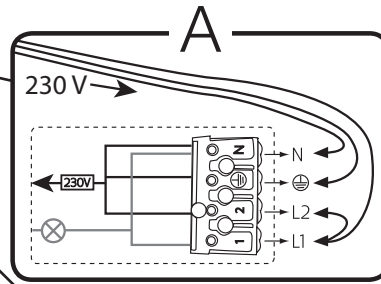

westerbergs

2