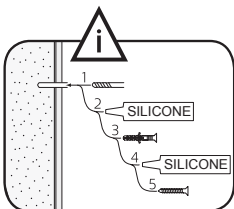

600/800: 16 x
1000: 32 x e

1 x f

600/800: 2 x
1000: 3 x g

PH2
PZ2

1

Läs mer på sid 5
Read more on page 5

OBS! Använd skruv som passar ditt väggmaterial
OBS! Brug den skrue, der passer til dine vægmaterialer
OBS! Bruk skruer som passer til veggmaterialet
HUOM! Käytä seinämateriaaliin sopivaa ruuvia
NOTE! Use screws suitable for your wall material