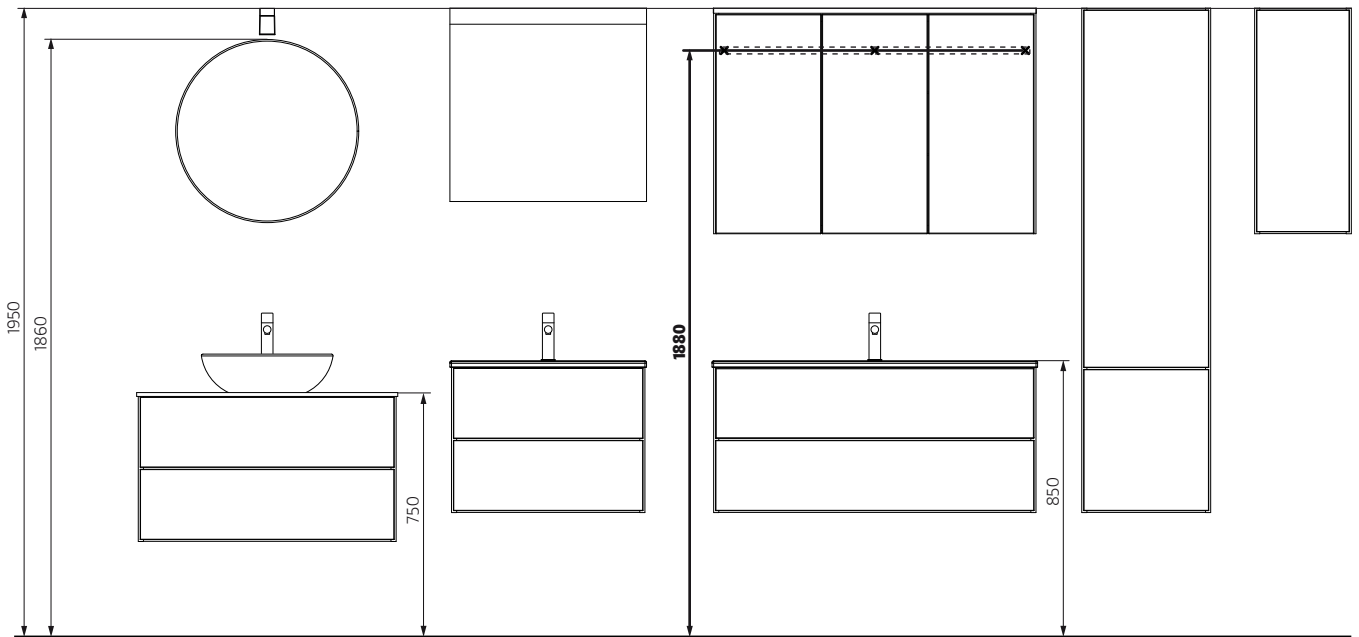

FI

asennusohje

GB

instructions

1 x a

1 x b

600: 5 x
800/1000: 6 x c

600/800: 8 x
1000: 16 x d

600/800: 16 x
1000: 32 x e

1 x f

600/800: 2 x
1000: 3 x g

PH2
PZ2

1

Läs mer på sid 5
Read more on page 5

OBS! Använd skruv som passar ditt väggmaterial
OBS! Brug den skrue, der passer til dine vægmaterialer
OBS! Bruk skruer som passer til veggmaterialet
HUOM! Käytä seinämateriaaliin sopivaa ruuvia
NOTE! Use screws suitable for your wall material