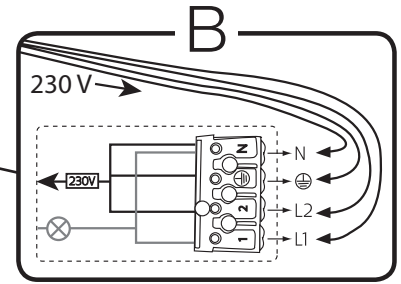

westerbergs

2