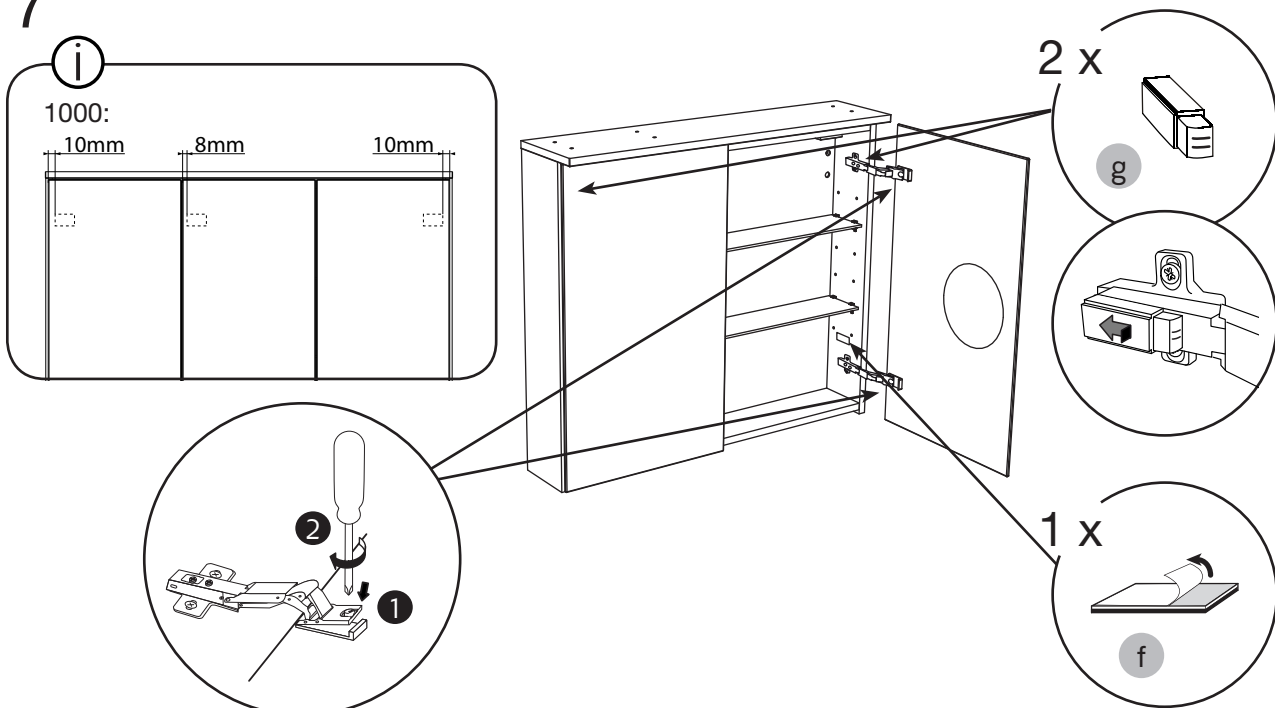

SE

Alla skruvfästningar i våtzon 1 ska ske i massiv konstruktion såsom betong, reglar, särskild konstruktionsdetalj eller i Våtrumsvägg 2012. Skruvfästningar i våtzon 1 får inte göras enbart i golv- eller väggskiva. Krav på tätning gäller både i våtzon 1 och 2. Material för tätning ska fästa mot underlaget och vara vattenbeständigt, mögelresistent och åldersbeständigt.