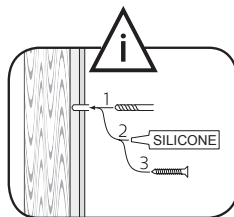

4

Läs mer på sid 5
Read more on page 5