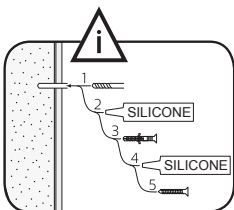

4

Läs mer på sid 5
Read more on page 5