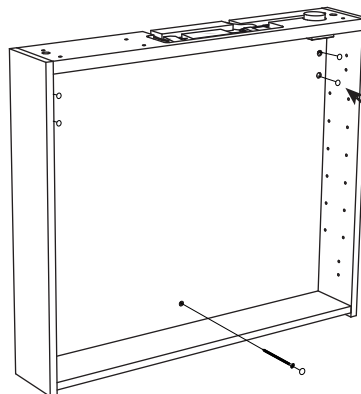

westerbergs

2

230 V

OBS! Endast behörig elektriker
OBS! Må bare monteres av autorisert elektriker
OBS! Skal tilsluttes af autoriseret elektriker
HUOM! Vain asianmukainen sähkömies
NOTE! Authorized personnel only

3

4

Läs mer på sid 5
Read more on page 5

5 x