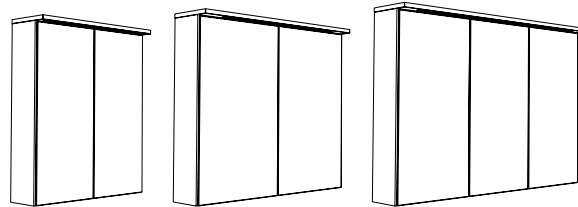

westerbergs afton & gryning 600, 800, 1000

TOP

SIDE

BACK

[mm]	600	800	1000
A	520	728	936
B	117	320	695
C	300	400	500
D	568	768	968
E	600	800	1000
			[mm]