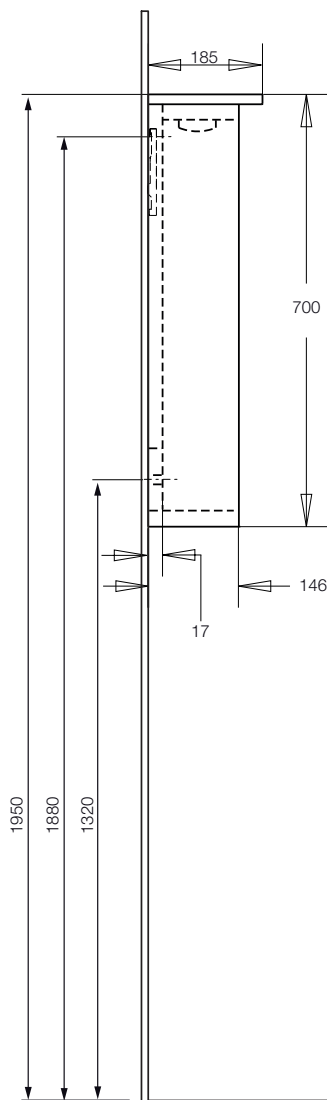

westerbergs afton & gryning 600, 800, 1000

TOP

SIDE

BACK

[mm]	600	800	1000
A	520	728	936
B	117	320	695
C	300	400	500
D	568	768	968
E	600	800	1000
			[mm]