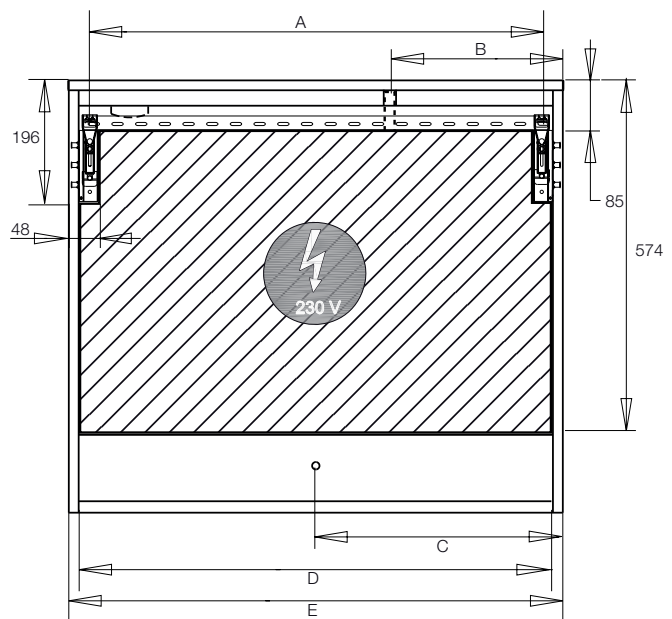

westerbergs afton & gryning 600, 800, 1000

TOP

SIDE

BACK

[mm]	600	800	1000
A	520	728	936
B	117	320	695
C	300	400	500
D	568	768	968
E	600	800	1000
			[mm]