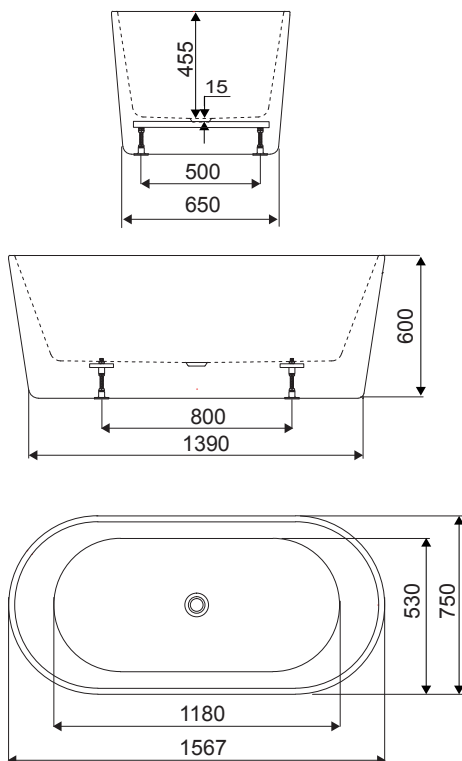

fodplacering og udvendige mål

badekar

westerbergs stilla 1600

Mål: L: 1567 B: 750 H: 600 mm.
Vandmængde 290 liter.

Varenr. 200 511 32

godt at vide

Westerbergs Stilla er fremstillet i glasfiberforstærket sanitetsakryl. Det er et slidstærkt materiale, som både holder godt på varmen og er let at rengøre. Hvis karret skulle blive skadet, er det let at polere eventuelle ridser væk. Undgå at udsætte overfladen for syrer, ammoniak eller kaustisk soda. Brug Westerbergs Clinkit til at rengøre og vedligeholde glansen. Karet leveres med afløbsindsats i krom.