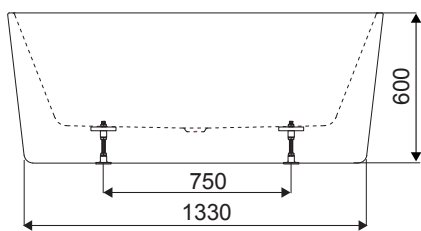

fodplacering og udvendige mål

badekar

**westerbergs
stilla 1500**

Mål: L: 1467 B: 700 H: 600 mm.
Vandmængde 255 liter.

Varenr. 200 511 30

godt at vide

Westerbergs Stilla er fremstillet i glasfiberforstærket sanitetsakryl. Det er et slidstærkt materiale, som både holder godt på varmen og er let at rengøre. Hvis karret skulle blive skadet, er det let at polere eventuelle ridser væk. Undgå at udsætte overfladen for syrer, ammoniak eller kaustisk soda. Brug Westerbergs Clinkit til at rengøre og vedligeholde glansen. Karet leveres med afløbsindsats i krom.