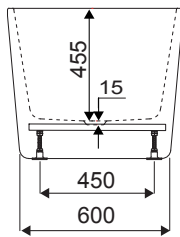

fodplacering og udvendige mål

badekar

**westerbergs
stilla 1500**

Mål: L: 1467 B: 700 H: 600 mm.
Vandmængde 255 liter.

Varenr. 200 511 30

godt at vide

Westerbergs Stilla er fremstillet i glasfiberforstærket sanitetsakryl. Det er et slidstærkt materiale, som både holder godt på varmen og er let at rengøre. Hvis karret skulle blive skadet, er det let at polere eventuelle ridser væk. Undgå at udsætte overfladen for syrer, ammoniak eller kaustisk soda. Brug Westerbergs Clinkit til at rengøre og vedligeholde glansen. Karet leveres med afløbsindsats i krom.