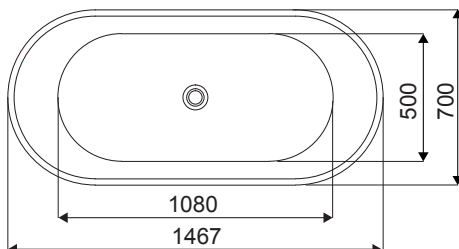

fodplacering og udvendige mål

badekar

**westerbergs
stilla 1500**

Mål: L: 1467 B: 700 H: 600 mm.
Vandmængde 255 liter.

Varenr. 200 511 30

godt at vide

Westerbergs Stilla er fremstillet i glasfiberforstærket sanitetsakryl. Det er et slidstærkt materiale, som både holder godt på varmen og er let at rengøre. Hvis karret skulle blive skadet, er det let at polere eventuelle ridser væk. Undgå at udsætte overfladen for syrer, ammoniak eller kaustisk soda. Brug Westerbergs Clinkit til at rengøre og vedligeholde glansen. Karet leveres med afløbsindsats i krom.